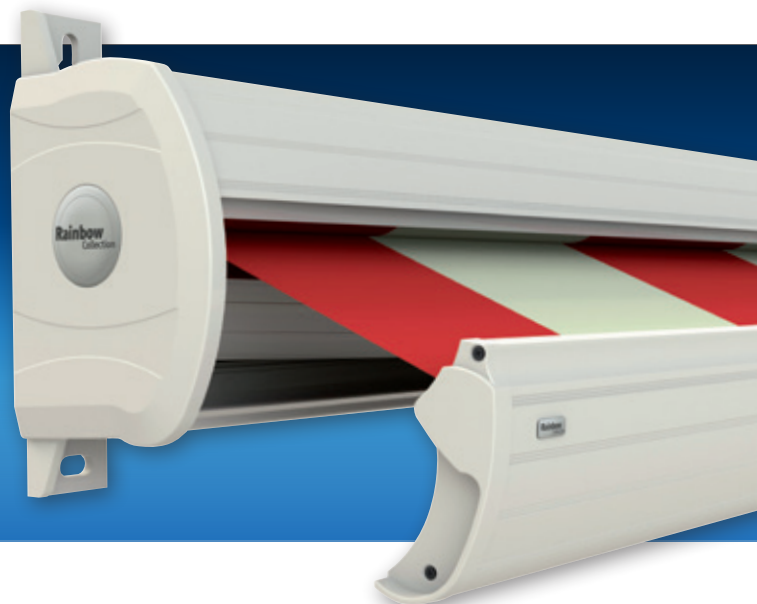

## Cassette Ibiza Plus®

**De Ibiza Plus uit de RainbowCollection is een zonweringsproduct van Nederlandse makelij. Een uitstekende verhouding tussen betaalbaarheid en prestatie in een functioneel en esthetisch verantwoord kwaliteitsproduct.**

### Constructie

De knikarmen zijn bevestigd aan zware massieve zijsteunen, die tevens dienen als montagesteunen. Desgewenst zijn lange zijsteunen te bestellen. Kap, voorlijst en onderplaat zijn zo op elkaar afgestemd dat in gesloten toestand een compleet dichte cassette overblijft en het doek optimaal beschermd is tegen weersinvloeden.

### Knikarmen

Gemaakt van zware aluminium kokerprofielen en gietaluminium verbindingstukken. In de kokerprofielen bevinden zich sterke veren die met dubbele stalen kabels verbonden worden. Natuurlijk zijn alle bouten, moeren en assen van roestvrij staal.