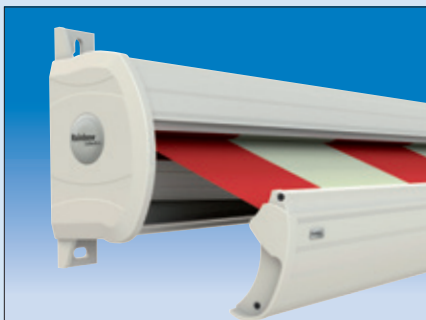

Bediening

In de standaard uitvoering wordt de cassette Ibiza Plus bediend met een soepel draaiend oogwindwerk met afneembare slingerstang. Het summum van gemak en comfort is natuurlijk een elektrische bediening. Bij zowel handmatige als elektrische

bediening is de bedieningszijde naar keuze.

Uitvoering

De cassette Ibiza Plus wordt standaard geleverd in geheel roomwit gemoffelde uitvoering (RAL 9001).

LED-verlichting

Optioneel is de cassette Ibiza Plus uit te voeren met een lichtlijst die bevestigd wordt aan de onderzijde van het scherm. Deze verlichting, uitgevoerd in moderne LED-lichtbalken met een lange levensduur en een zeer laag stroomverbruik, is ook naderhand nog aan te brengen. Deze verlichtingsoptie wordt samen met een Somfy RTS motor bediend met een handzender.

Doekkleureninformatie